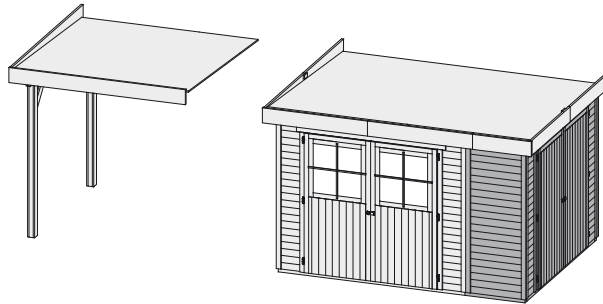

Zubehör Exklusiv

Produktinformation

Schleppdach 76526

Außenmaße		B 224 × T 238 cm
Dachstand		B 242 × T 262 cm
Firsthöhe		H 211 cm
Dach		16 mm Dachplatte
Dachfläche		6,3 m ²
Inkl Bitumendachbelag (Zur Ersteindeckung!)		1 Rolle (10 m ²)
Bedarf Schindeln		-
Bedarf selbstklebende Dachfolie	(Haus & Schleppdach)	4 Rollen
Bedarf selbstklebende Bitumendachbahn		-
Pfosten		2 Stück (95 × 90 mm)
Paketmaße	(Schleppdach)	B 265 × T 100 × H 33 cm / 150 kg
Paketmaße	(Schränk)	B 239 × T 119 × H 40 cm / 165 kg
Erhältliches Zubehör (gegen Aufpreis):		• Selbstklebende Dachfolie

Anbauposition

Draufsicht (in mm):